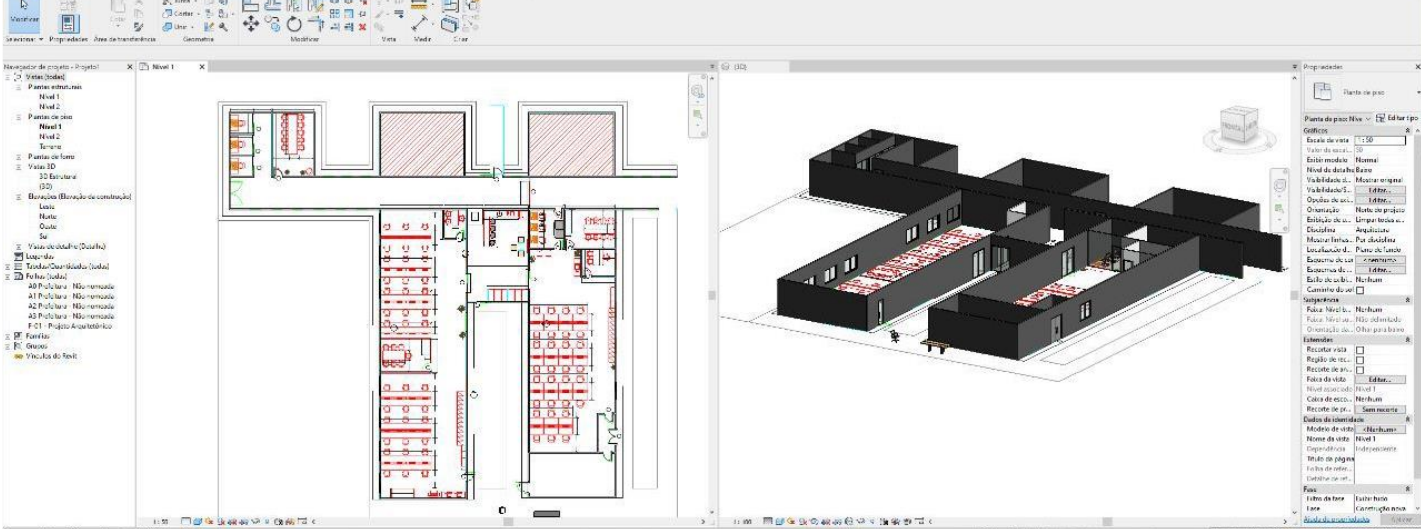

- Fabricação de placas em alumínio
- Placas de sinalização internas e externas
- Faixas de identificação para áreas
- Banners de segurança
- Cartões de bloqueio
- Crachás de identificação
- Placas para estacionamento
- Placas de sinalização para movimentação de cargas

COMUNICAÇÃO VISUAL

- Quadros de gestão à vista
- Estruturas de metalon para fixação de quadros
- Quadros em alumínio, metal e pvc
- Adesivos personalizados de parede
- Faixas personalizadas para eventos
- Etiquetas de identificação de material
- Porta capacetes corporativos (interno e externo)
- Lonas personalizadas para outdoor