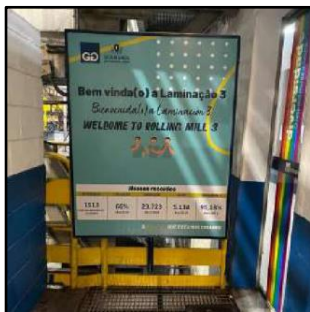

COMUNICAÇÃO VISUAL